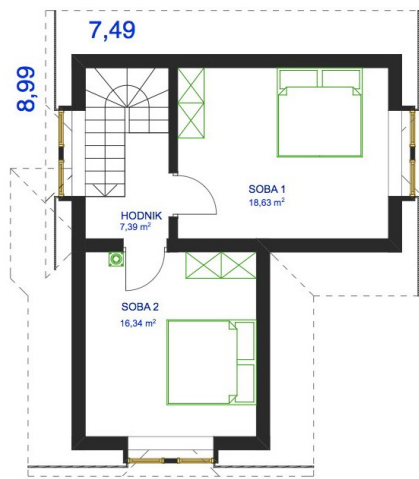

STANOVANJSKA HIŠA BARBERA

BARBERA 1

SKUPNE KVADRATURE:

KLET: **39,28 m²**

PRITLIČJE: **36,86 m²**

MANSARDA: **41,02 m²**

SKUPAJ: **117,16 m²**

BARBERA 2

PRITLIČJE

MANSARDA

KLET

SKUPNE KVADRATURE:

KLET: **37,80 m²**

PRITLIČJE: **67,26 m²**

MANSARDA: **56,89 m²**

 SKUPAJ: **161,95 m²**

BARBERA 3

PRITLIČJE

MANSARDA

SKUPNE KVADRATURE:

PRITLIČJE: **38,52 m²**

MANSARDA: **42,63 m²**

 SKUPAJ: **80,88 m²**

TERASA: **13,50 m²**