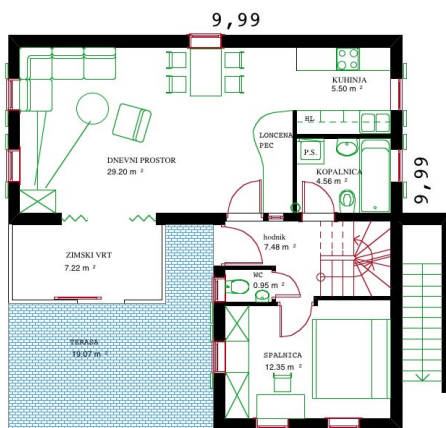

STANOVANJSKA HIŠA BARBERA

BARBERA 1

SKUPNE KVADRATURE:

KLET: **39,28 m²**

PRITLIČJE: **36,86 m²**

MANSARDA: **41,02 m²**

SKUPAJ: **117,16 m²**

BARBERA 2

PRITLIČJE

MANSARDA

KLET

SKUPNE KVADRATURE:

KLET: **37,80 m²**

PRITLIČJE: **67,26 m²**

MANSARDA: **56,89 m²**

 SKUPAJ: **161,95 m²**

BARBERA 3

PRITLIČJE

MANSARDA

SKUPNE KVADRATURE:

PRITLIČJE: **38,52 m²**

MANSARDA: **42,63 m²**

 SKUPAJ: **80,88 m²**

TERASA: **13,50 m²**