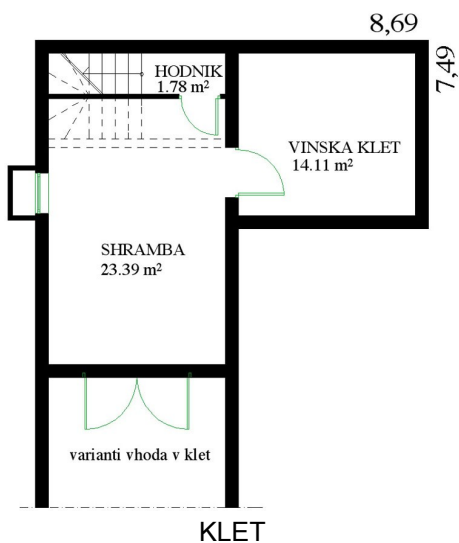

STANOVANJSKA HIŠA BARBERA

BARBERA 1

SKUPNE KVADRATURE:

KLET: **39,28 m²**

PRITLIČJE: **36,86 m²**

MANSARDA: **41,02 m²**

SKUPAJ: **117,16 m²**

BARBERA 2

PRITLIČJE

MANSARDA

KLET

SKUPNE KVADRATURE:

KLET: **37,80 m²**

PRITLIČJE: **67,26 m²**

MANSARDA: **56,89 m²**

 SKUPAJ: **161,95 m²**

BARBERA 3

PRITLIČJE

MANSARDA

SKUPNE KVADRATURE:

PRITLIČJE: **38,52 m²**

MANSARDA: **42,63 m²**

 SKUPAJ: **80,88 m²**

TERASA: **13,50 m²**