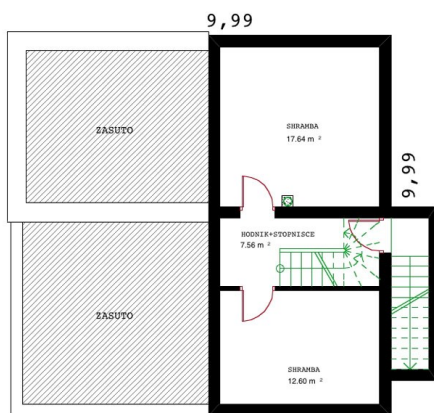

STANOVANJSKA HIŠA BARBERA

BARBERA 1

SKUPNE KVADRATURE:

KLET: **39,28 m²**

PRITLIČJE: **36,86 m²**

MANSARDA: **41,02 m²**

SKUPAJ: **117,16 m²**

BARBERA 2

PRITLIČJE

MANSARDA

KLET

SKUPNE KVADRATURE:

KLET: **37,80 m²**

PRITLIČJE: **67,26 m²**

MANSARDA: **56,89 m²**

 SKUPAJ: **161,95 m²**

BARBERA 3

PRITLIČJE

MANSARDA

SKUPNE KVADRATURE:

PRITLIČJE: **38,52 m²**

MANSARDA: **42,63 m²**

 SKUPAJ: **80,88 m²**

TERASA: **13,50 m²**