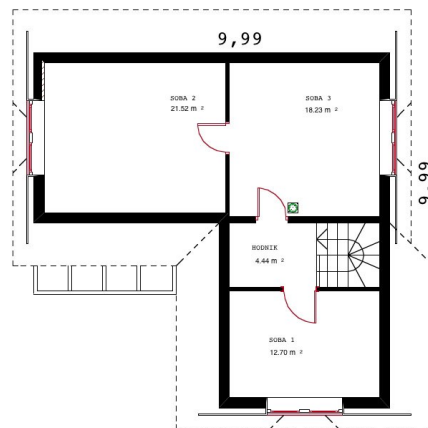

STANOVANJSKA HIŠA BARBERA

BARBERA 1

SKUPNE KVADRATURE:

KLET: **39,28 m²**

PRITLIČJE: **36,86 m²**

MANSARDA: **41,02 m²**

SKUPAJ: **117,16 m²**

BARBERA 2

PRITLIČJE

MANSARDA

KLET

SKUPNE KVADRATURE:

KLET: **37,80 m²**

PRITLIČJE: **67,26 m²**

MANSARDA: **56,89 m²**

 SKUPAJ: **161,95 m²**

BARBERA 3

PRITLIČJE

MANSARDA

SKUPNE KVADRATURE:

PRITLIČJE: **38,52 m²**

MANSARDA: **42,63 m²**

 SKUPAJ: **80,88 m²**

TERASA: **13,50 m²**