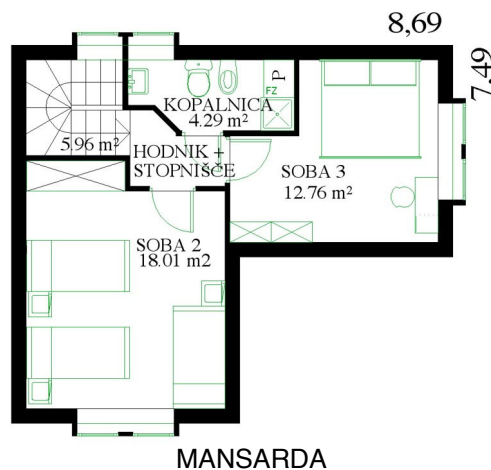

STANOVANJSKA HIŠA BARBERA

BARBERA 1

SKUPNE KVADRATURE:

KLET: **39,28 m²**

PRITLIČJE: **36,86 m²**

MANSARDA: **41,02 m²**

SKUPAJ: **117,16 m²**

BARBERA 2

PRITLIČJE

MANSARDA

KLET

SKUPNE KVADRATURE:

KLET: **37,80 m²**

PRITLIČJE: **67,26 m²**

MANSARDA: **56,89 m²**

 SKUPAJ: **161,95 m²**

BARBERA 3

PRITLIČJE

MANSARDA

SKUPNE KVADRATURE:

PRITLIČJE: **38,52 m²**

MANSARDA: **42,63 m²**

 SKUPAJ: **80,88 m²**

TERASA: **13,50 m²**