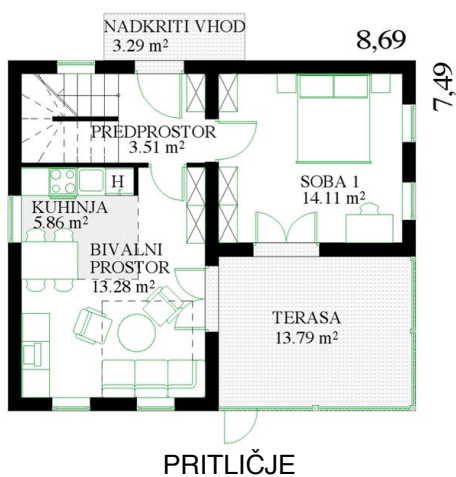

STANOVANJSKA HIŠA BARBERA

BARBERA 1

SKUPNE KVADRATURE:

KLET: **39,28 m²**

PRITLIČJE: **36,86 m²**

MANSARDA: **41,02 m²**

SKUPAJ: **117,16 m²**

BARBERA 2

PRITLIČJE

MANSARDA

KLET

SKUPNE KVADRATURE:

KLET: **37,80 m²**

PRITLIČJE: **67,26 m²**

MANSARDA: **56,89 m²**

 SKUPAJ: **161,95 m²**

BARBERA 3

PRITLIČJE

MANSARDA

SKUPNE KVADRATURE:

PRITLIČJE: **38,52 m²**

MANSARDA: **42,63 m²**

 SKUPAJ: **80,88 m²**

TERASA: **13,50 m²**