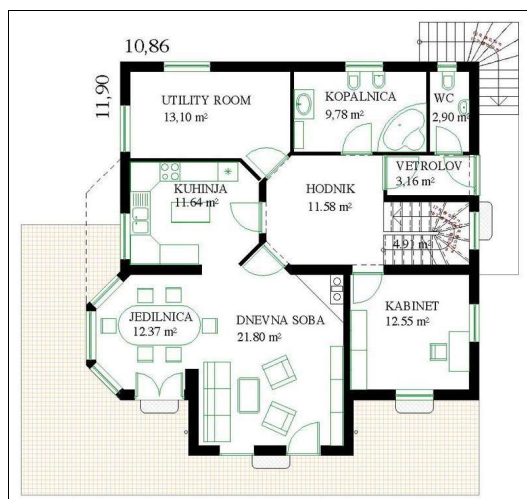

## STANOVANJSKA HIŠA CIKLAMA

PRITLIČJE

MANSARDA

KLET

SKUPNE KVADRATURE:

KLET: **95,41m<sup>2</sup>**

PRITLIČJE: **103,79m<sup>2</sup>**

MANSARDA: **90,17m<sup>2</sup>**

SKUPAJ: **289,37m<sup>2</sup>**