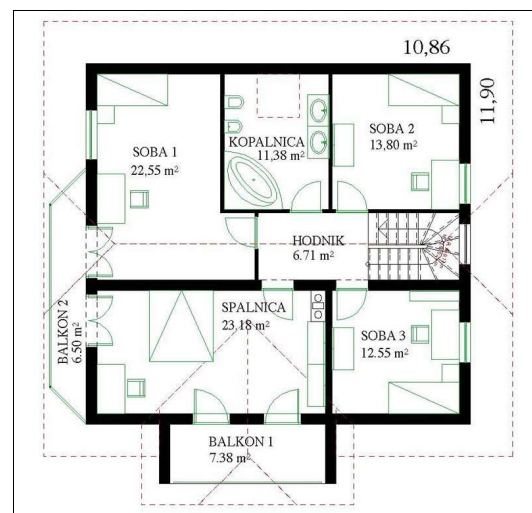

## STANOVANJSKA HIŠA CIKLAMA

PRITLIČJE

MANSARDA

KLET

SKUPNE KVADRATURE:

KLET: **95,41m<sup>2</sup>**

PRITLIČJE: **103,79m<sup>2</sup>**

MANSARDA: **90,17m<sup>2</sup>**

SKUPAJ: **289,37m<sup>2</sup>**