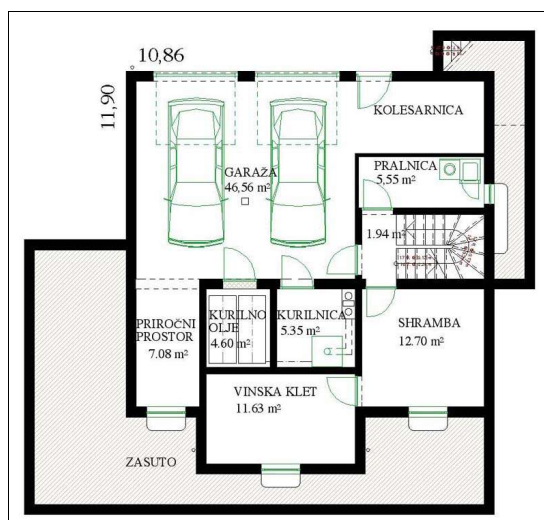

## STANOVANJSKA HIŠA CIKLAMA

PRITLIČJE

MANSARDA

KLET

SKUPNE KVADRATURE:

KLET: **95,41m<sup>2</sup>**

PRITLIČJE: **103,79m<sup>2</sup>**

MANSARDA: **90,17m<sup>2</sup>**

SKUPAJ: **289,37m<sup>2</sup>**