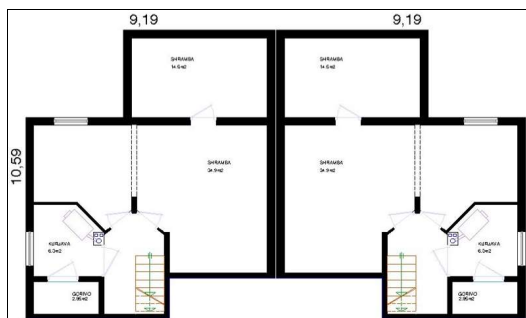

## STANOVANJSKA HIŠA DVOJČEK

PRITLIČJE

MANSARDA

KLET

SKUPNE KVADRATURE:

KLET: **71,92m<sup>2</sup>**

PRITLIČJE: **76,57m<sup>2</sup>**

MANSARDA: **45,12m<sup>2</sup>**