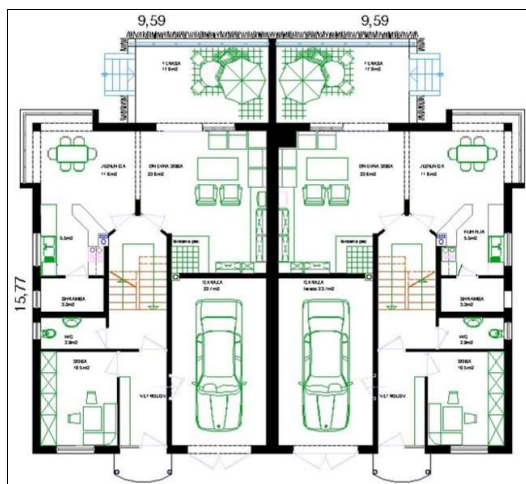

## STANOVANJSKA HIŠA DVOJČEK

PRITLIČJE

MANSARDA

KLET

SKUPNE KVADRATURE:

KLET: **71,92m<sup>2</sup>**

PRITLIČJE: **76,57m<sup>2</sup>**

MANSARDA: **45,12m<sup>2</sup>**