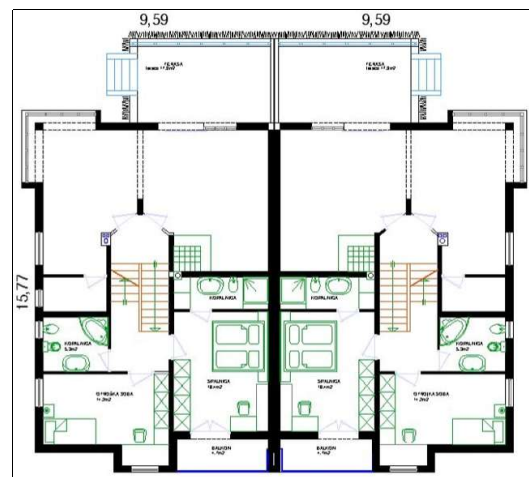

## STANOVANJSKA HIŠA DVOJČEK

PRITLIČJE

MANSARDA

KLET

SKUPNE KVADRATURE:

KLET: **71,92m<sup>2</sup>**

PRITLIČJE: **76,57m<sup>2</sup>**

MANSARDA: **45,12m<sup>2</sup>**