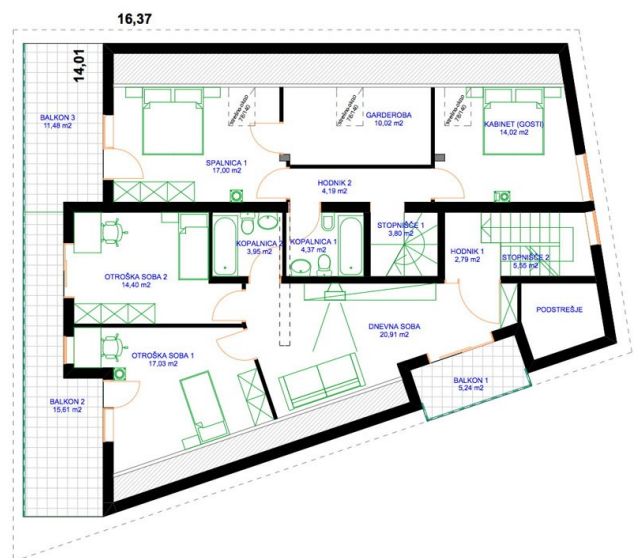

## STANOVANJSKA HIŠA DVOJČEK 3

PRITLIČJE

MANSARDA

SKUPNE KVADRATURE:

PRITLIČJE: **142,06 m<sup>2</sup>**

MANSARDA: **150,36 m<sup>2</sup>**

SKUPAJ: **292,42 m<sup>2</sup>**