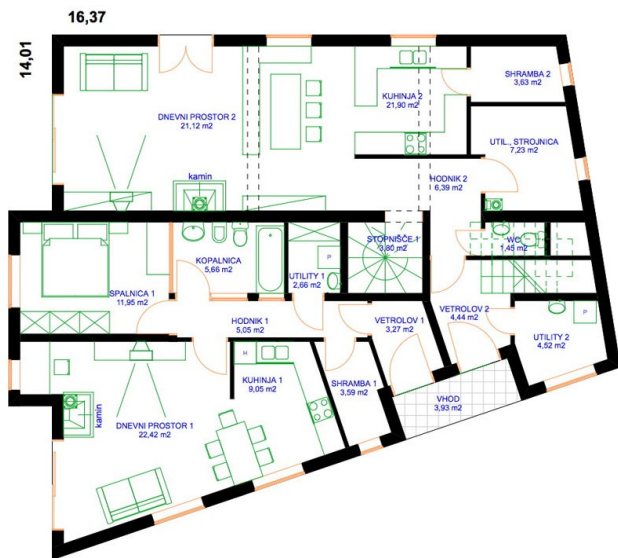

## STANOVANJSKA HIŠA DVOJČEK 3

PRITLIČJE

MANSARDA

SKUPNE KVADRATURE:

PRITLIČJE: **142,06 m<sup>2</sup>**

MANSARDA: **150,36 m<sup>2</sup>**

SKUPAJ: **292,42 m<sup>2</sup>**