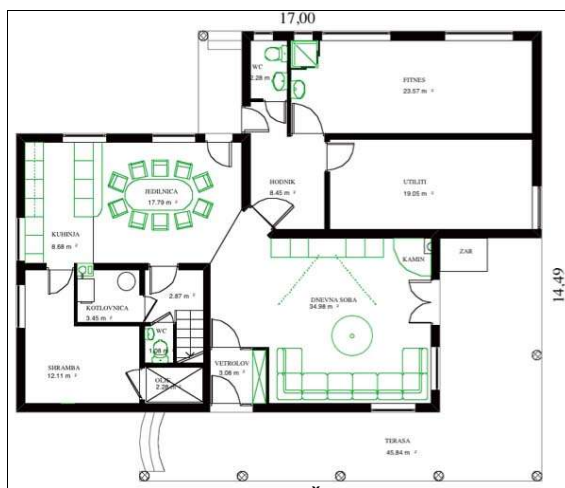

STANOVANJSKA HIŠA GLADIOLA

SKUPNE KVADRATURE:

PRITLIČJE: **136,59m<sup>2</sup>**

MANSARDA: **99,03m<sup>2</sup>**

-----  
SKUPAJ: **235,62m<sup>2</sup>**