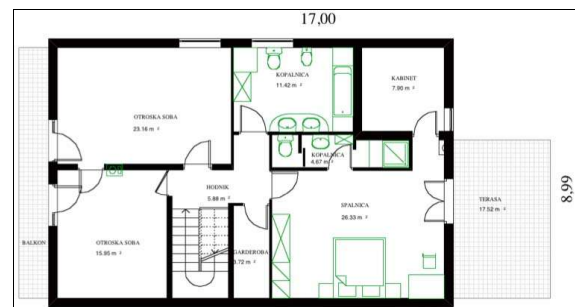

STANOVANJSKA HIŠA GLADIOLA

SKUPNE KVADRATURE:

PRITLIČJE: **136,59m<sup>2</sup>**

MANSARDA: **99,03m<sup>2</sup>**

-----  
SKUPAJ: **235,62m<sup>2</sup>**