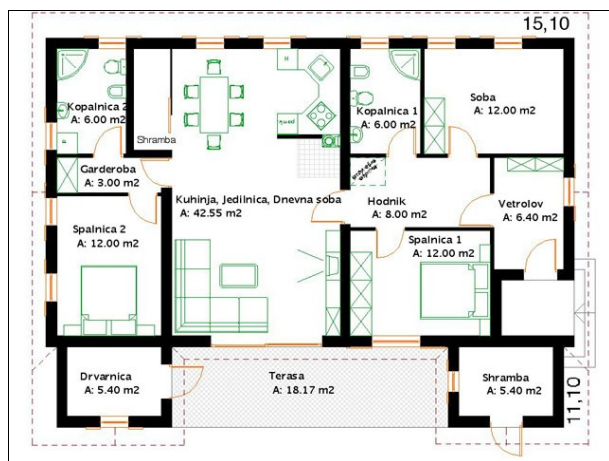

## STANOVANJSKA HIŠA HERMELIKA

SKUPNE KVADRATURE:  
PRITLIČJE: **136,92 m<sup>2</sup>**