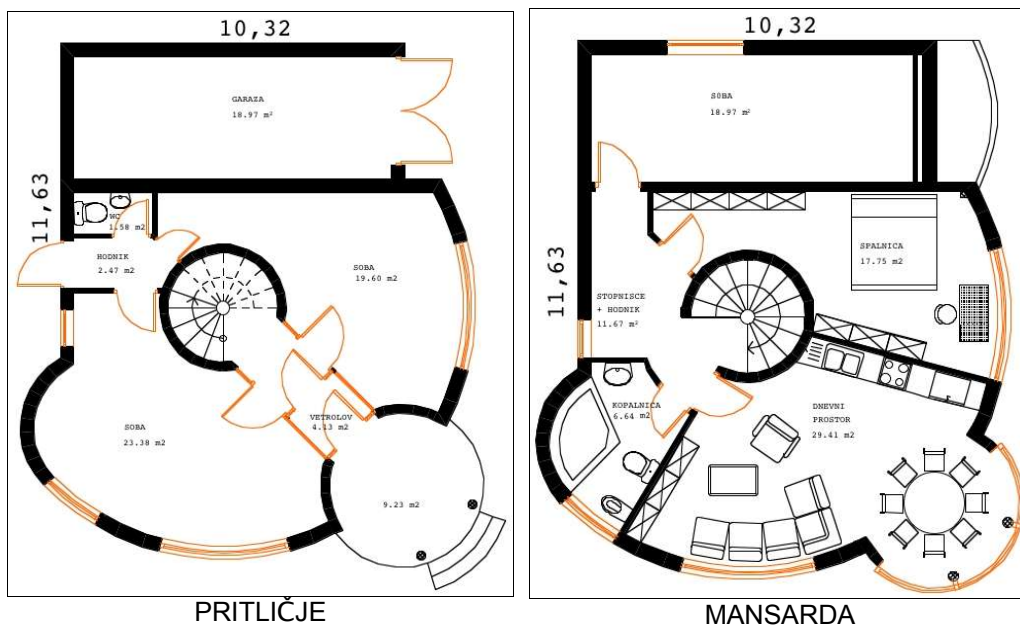

STANOVANJSKA HIŠA NAGELJČEK

SKUPNE KVADRATURE:

PRITLIČJE: **70,13m²**

MANSARDA: **84,44m²**

SKUPAJ: **154,57m²**