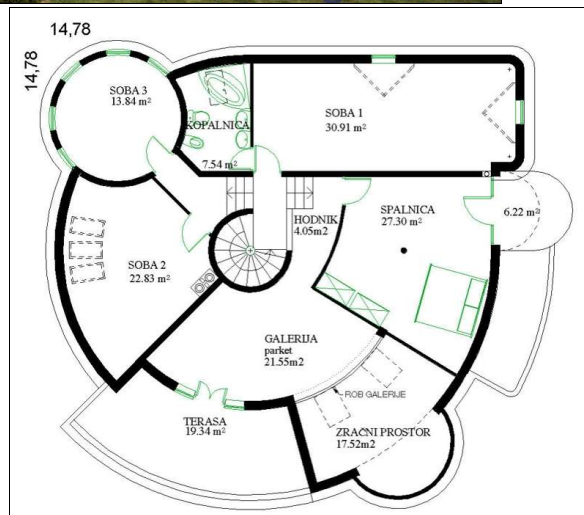

STANOVANJSKA HIŠA NARCISA

PRITLIČJE

MANSARDA

KLET

SKUPNE KVADRATURE:

KLET: **133,84m²**

PRITLIČJE: **151,11m²**

MANSARDA: **128,02m²**

SKUPAJ: **412,97m²**