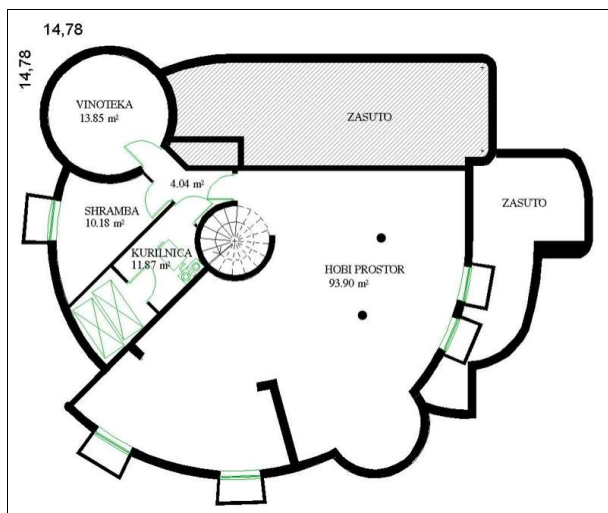

STANOVANJSKA HIŠA NARCISA

PRITLIČJE

MANSARDA

KLET

SKUPNE KVADRATURE:

KLET: **133,84m²**

PRITLIČJE: **151,11m²**

MANSARDA: **128,02m²**

SKUPAJ: **412,97m²**