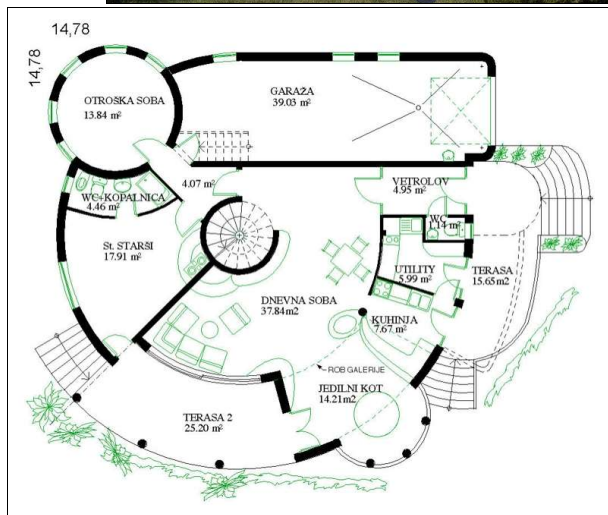

STANOVANJSKA HIŠA NARCISA

PRITLIČJE

MANSARDA

KLET

SKUPNE KVADRATURE:

KLET: **133,84m²**

PRITLIČJE: **151,11m²**

MANSARDA: **128,02m²**

SKUPAJ: **412,97m²**