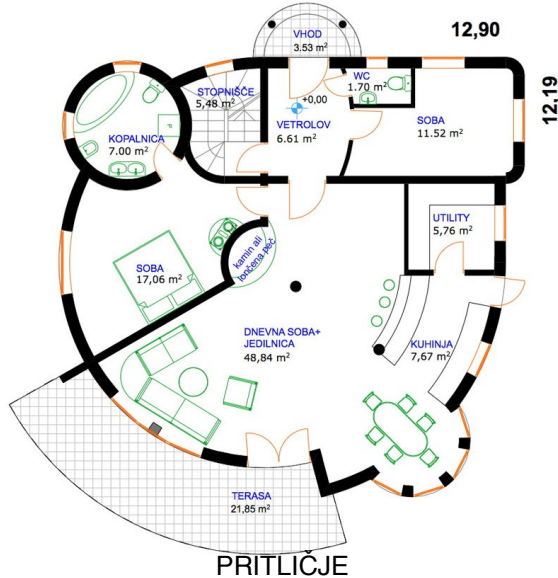

STANOVANJSKA HIŠA NARCISA 3

ZAHODNA FASADA

SEVERNA FASADA

VZHODNA FASADA

JUŽNA FASADA

SKUPNE KVADRATURE:

KLET: 28,99 m²

PRITLIČJE: 138,13 m²

MANSARDA: 118,03 m²

SKUPAJ: 285,15 m²