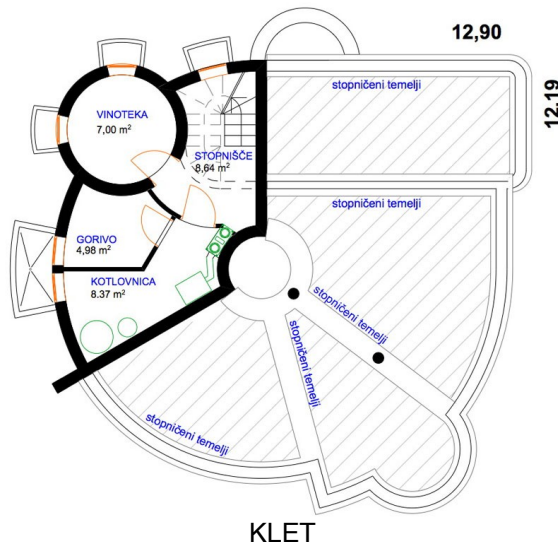

STANOVANJSKA HIŠA NARCISA 3

ZAHODNA FASADA

SEVERNA FASADA

VZHODNA FASADA

JUŽNA FASADA

SKUPNE KVADRATURE:

KLET: 28,99 m²

PRITLIČJE: 138,13 m²

MANSARDA: 118,03 m²

SKUPAJ: 285,15 m²