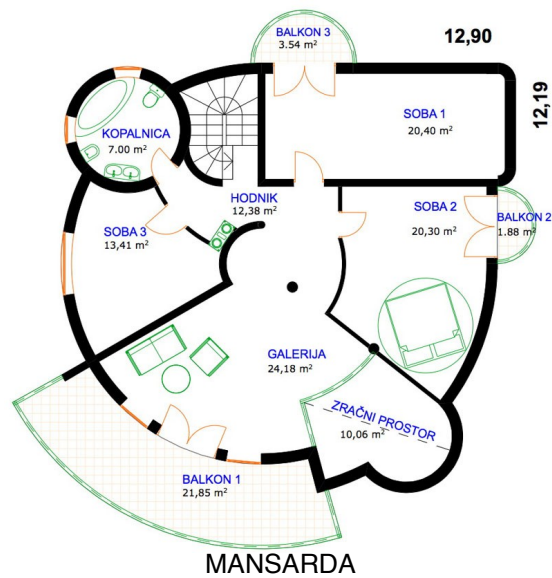

STANOVANJSKA HIŠA NARCISA 3

ZAHODNA FASADA

SEVERNA FASADA

VZHODNA FASADA

JUŽNA FASADA

SKUPNE KVADRATURE:

KLET: 28,99 m²

PRITLIČJE: 138,13 m²

MANSARDA: 118,03 m²

SKUPAJ: 285,15 m²