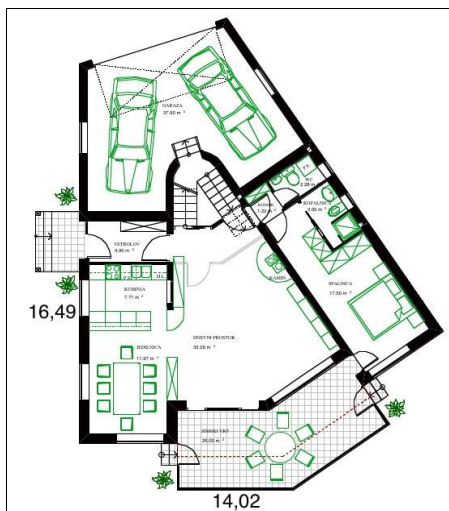

STANOVANJSKA HIŠA ORHIDEJA

PRITLIČJE

MANSARDA

KLET

SKUPNE KVADRATURE:

KLET: **34,84m<sup>2</sup>**

PRITLIČJE: **119,82m<sup>2</sup>**

MANSARDA: **81,60m<sup>2</sup>**

SKUPAJ: **235,62m<sup>2</sup>**

TERASA : **26,00m<sup>2</sup>**