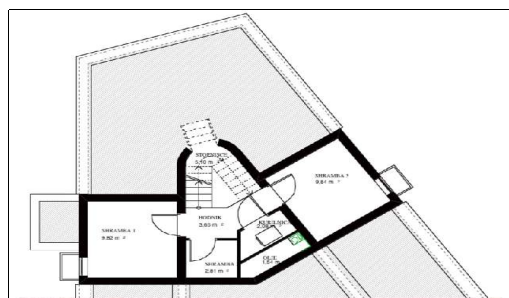

STANOVANJSKA HIŠA ORHIDEJA

PRITLIČJE

MANSARDA

KLET

SKUPNE KVADRATURE:

KLET: **34,84m<sup>2</sup>**

PRITLIČJE: **119,82m<sup>2</sup>**

MANSARDA: **81,60m<sup>2</sup>**

SKUPAJ: **235,62m<sup>2</sup>**

TERASA : **26,00m<sup>2</sup>**