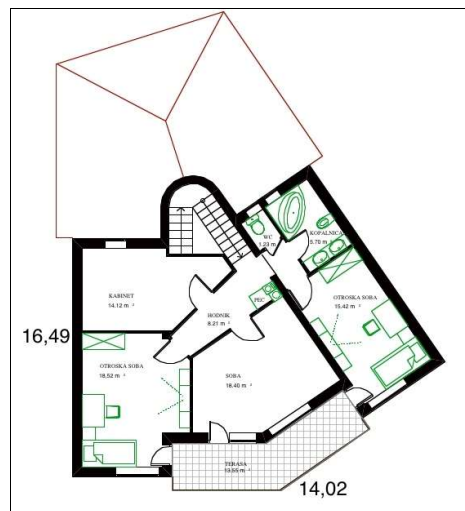

STANOVANJSKA HIŠA ORHIDEJA

PRITLIČJE

MANSARDA

KLET

SKUPNE KVADRATURE:

KLET: **34,84m<sup>2</sup>**

PRITLIČJE: **119,82m<sup>2</sup>**

MANSARDA: **81,60m<sup>2</sup>**

SKUPAJ: **235,62m<sup>2</sup>**

TERASA : **26,00m<sup>2</sup>**