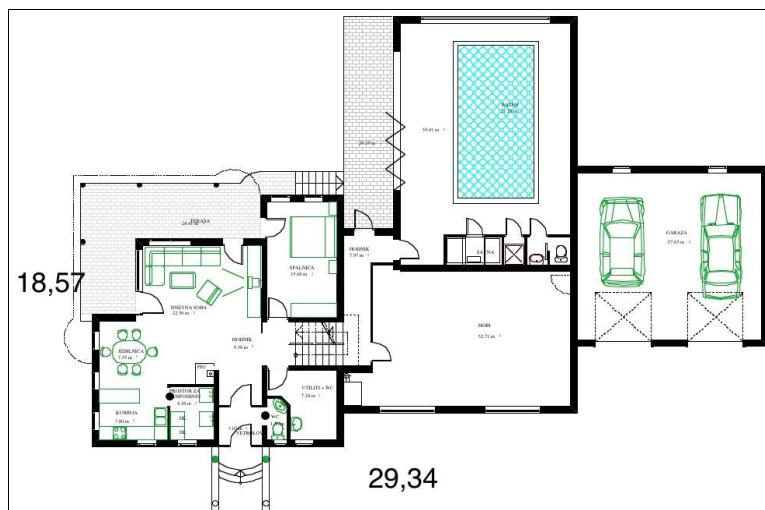

STANOVANJSKA HIŠA PERUNIKA

PRITLIČJE

MANSARDA

KLET

SKUPNE KVADRATURE:

KLET: **127,72m²**

PRITLIČJE: **273,41m²**

MANSARDA: **90,62m²**

SKUPAJ: **491,75m²**