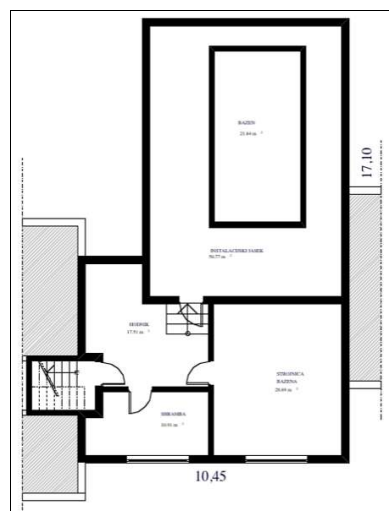

STANOVANJSKA HIŠA PERUNIKA

PRITLIČJE

MANSARDA

KLET

SKUPNE KVADRATURE:

KLET: **127,72m²**

PRITLIČJE: **273,41m²**

MANSARDA: **90,62m²**

SKUPAJ: **491,75m²**