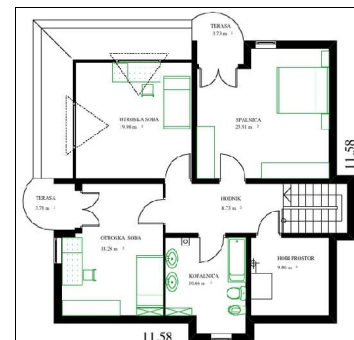

STANOVANJSKA HIŠA PERUNIKA

PRITLIČJE

MANSARDA

KLET

SKUPNE KVADRATURE:

KLET: **127,72m²**

PRITLIČJE: **273,41m²**

MANSARDA: **90,62m²**

SKUPAJ: **491,75m²**