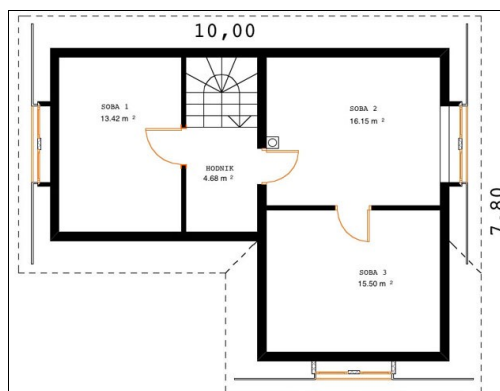

VIKEND HIŠA RIZLING

PRITLIČJE

MANSARDA

KLET

SKUPNE KVADRATURE:

KLET: **50,82m²**

PRITLIČJE: **51,20m²**

MANSARDA: **49,75m²**

SKUPAJ: **151,77m²**