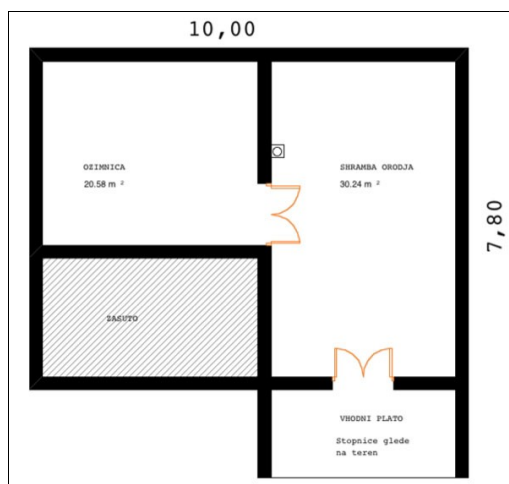

VIKEND HIŠA RIZLING

PRITLIČJE

MANSARDA

KLET

SKUPNE KVADRATURE:

KLET: **50,82m²**

PRITLIČJE: **51,20m²**

MANSARDA: **49,75m²**

SKUPAJ: **151,77m²**