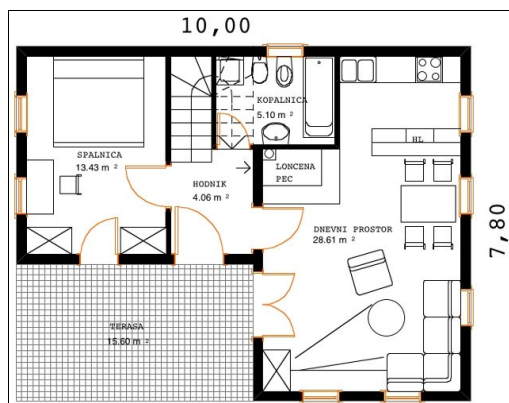

VIKEND HIŠA RIZLING

PRITLIČJE

MANSARDA

KLET

SKUPNE KVADRATURE:

KLET: **50,82m²**

PRITLIČJE: **51,20m²**

MANSARDA: **49,75m²**

SKUPAJ: **151,77m²**