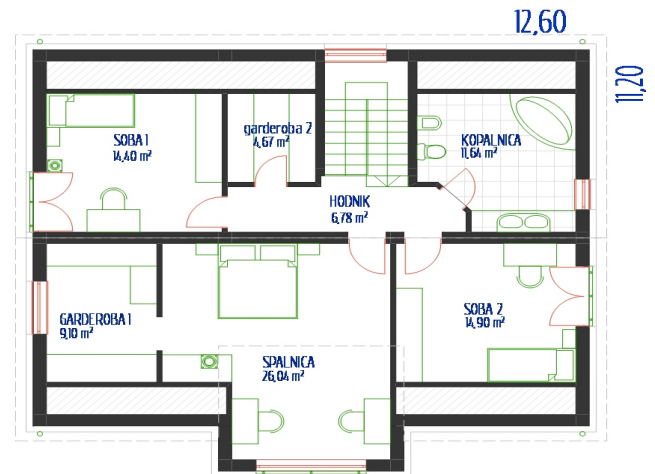

STANOVANJSKA HIŠA RMAN

PRITLIČJE

MANSARDA

POGLED

SKUPNE KVADRATURE:

PRITLIČJE: **108,00 m²**

MANSARDA: **88,00 m²**

SKUPAJ: **196,00 m²**