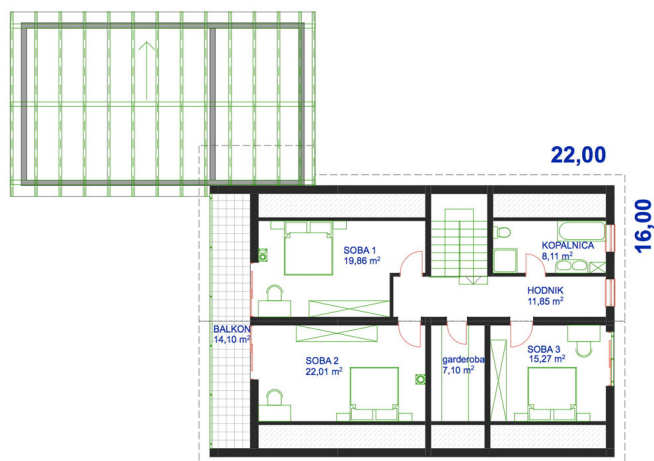

STANOVANJSKA HIŠA ROSIKA

PRITLIČJE

MANSARDA

POGLED

SKUPNE KVADRATURE:

PRITLIČJE: **166,91 m²**

MANSARDA: **84,20 m²**

SKUPAJ: **251,11 m²**

+ TERASA PRITLIČJE 15,31 m²
+ BALKON MANSARDA 14,10 m²