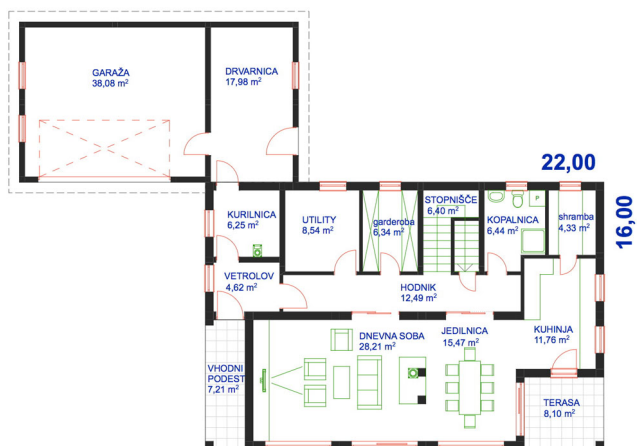

STANOVANJSKA HIŠA ROSIKA

PRITLIČJE

MANSARDA

POGLED

SKUPNE KVADRATURE:

PRITLIČJE: **166,91 m²**

MANSARDA: **84,20 m²**

SKUPAJ: **251,11 m²**

+ TERASA PRITLIČJE 15,31 m²
+ BALKON MANSARDA 14,10 m²