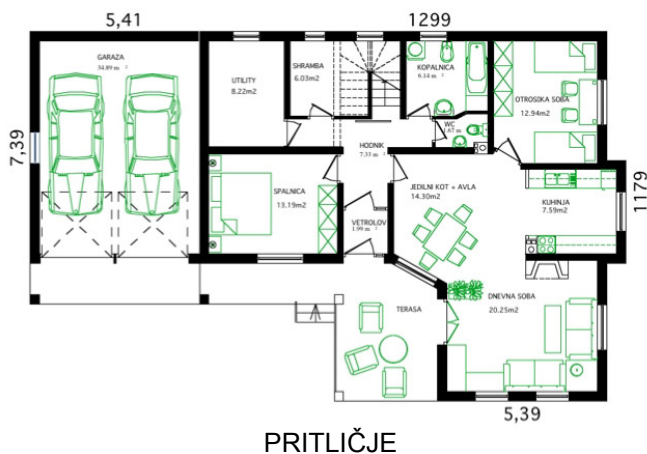

STANOVANJSKA HIŠA ROŽMARIN

ROŽMARIN 1

SKUPNE KVADRATURE:

PRITLIČJE: **99,65 m²**

MANSARDA: **93,49 m²**

SKUPAJ: **193,14 m²**

ROŽMARIN 2

SKUPNE KVADRATURE:

PRITLIČJE: **118,21 m²**

GARAŽA: **57,60 m²**

PRITLIČJE

ROŽMARIN 3

PRITLIČJE

MANSARDA

SKUPNE KVADRATURE:

PRITLIČJE: **177,22 m²**

MANSARDA: **96,75 m²**

 SKUPAJ: **273,97 m²**