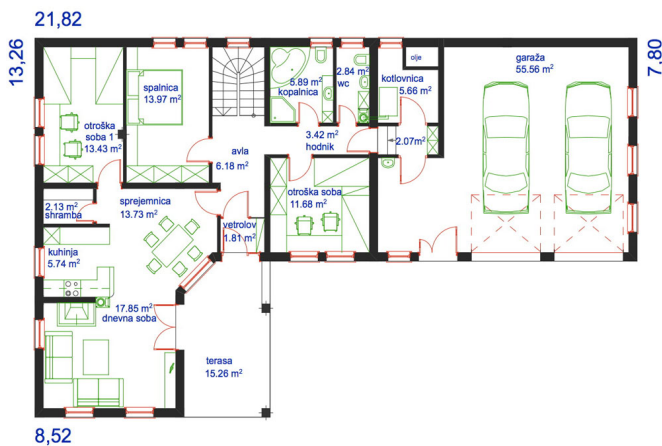

STANOVANJSKA HIŠA ROŽMARIN

ROŽMARIN 1

SKUPNE KVADRATURE:

PRITLIČJE: **99,65 m²**

MANSARDA: **93,49 m²**

SKUPAJ: **193,14 m²**

ROŽMARIN 2

SKUPNE KVADRATURE:

PRITLIČJE: **118,21 m²**

GARAŽA: **57,60 m²**

PRITLIČJE

ROŽMARIN 3

PRITLIČJE

MANSARDA

SKUPNE KVADRATURE:

PRITLIČJE: **177,22 m²**

MANSARDA: **96,75 m²**

 SKUPAJ: **273,97 m²**