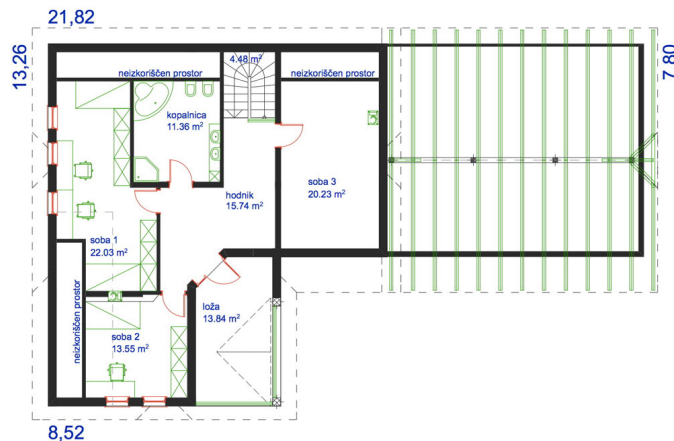

STANOVANJSKA HIŠA ROŽMARIN

ROŽMARIN 1

SKUPNE KVADRATURE:

PRITLIČJE: **99,65 m²**

MANSARDA: **93,49 m²**

SKUPAJ: **193,14 m²**

ROŽMARIN 2

SKUPNE KVADRATURE:

PRITLIČJE: **118,21 m²**

GARAŽA: **57,60 m²**

PRITLIČJE

ROŽMARIN 3

PRITLIČJE

MANSARDA

SKUPNE KVADRATURE:

PRITLIČJE: **177,22 m²**

MANSARDA: **96,75 m²**

 SKUPAJ: **273,97 m²**