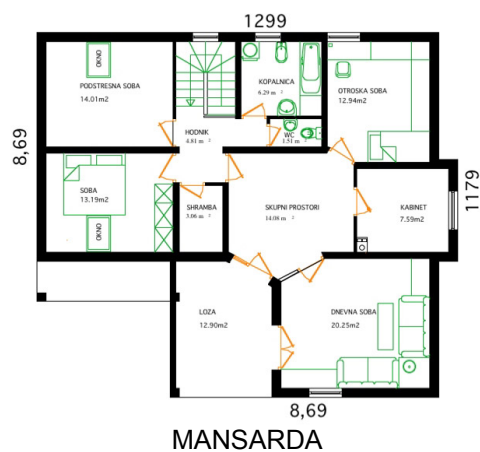

STANOVANJSKA HIŠA ROŽMARIN

ROŽMARIN 1

SKUPNE KVADRATURE:

PRITLIČJE: **99,65 m²**

MANSARDA: **93,49 m²**

SKUPAJ: **193,14 m²**

ROŽMARIN 2

SKUPNE KVADRATURE:

PRITLIČJE: **118,21 m²**

GARAŽA: **57,60 m²**

PRITLIČJE

ROŽMARIN 3

PRITLIČJE

MANSARDA

SKUPNE KVADRATURE:

PRITLIČJE: **177,22 m²**

MANSARDA: **96,75 m²**

 SKUPAJ: **273,97 m²**