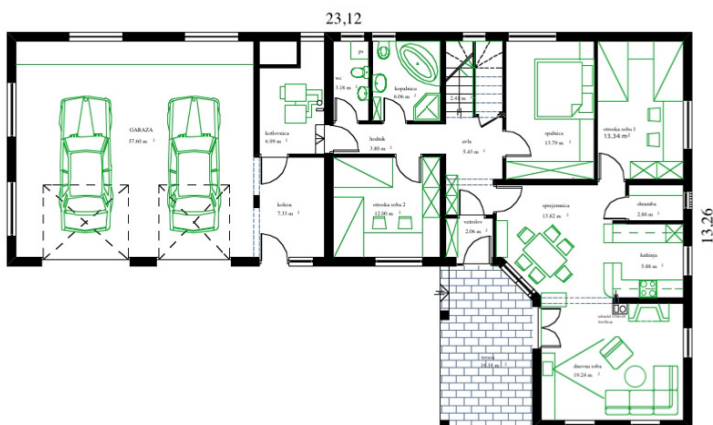

STANOVANJSKA HIŠA ROŽMARIN

ROŽMARIN 1

SKUPNE KVADRATURE:

PRITLIČJE: **99,65 m²**

MANSARDA: **93,49 m²**

SKUPAJ: **193,14 m²**

ROŽMARIN 2

SKUPNE KVADRATURE:

PRITLIČJE: **118,21 m²**

GARAŽA: **57,60 m²**

PRITLIČJE

ROŽMARIN 3

PRITLIČJE

MANSARDA

SKUPNE KVADRATURE:

PRITLIČJE: **177,22 m²**

MANSARDA: **96,75 m²**

 SKUPAJ: **273,97 m²**