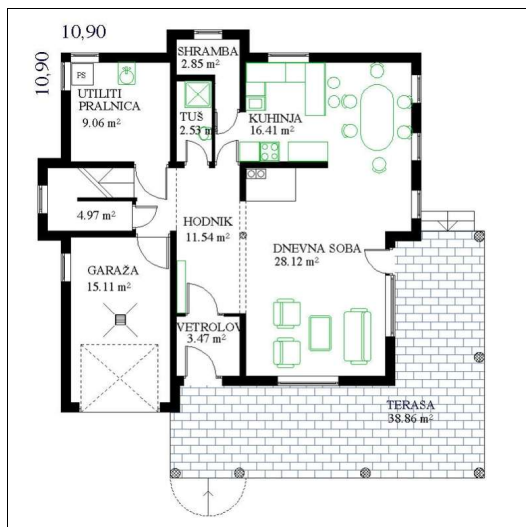

STANOVANJSKA HIŠA SONČNICA

PRITLIČJE

MANSARDA

KLET

SKUPNE KVADRATURE:

KLET: **84,54m²**

PRITLIČJE: **94,06m²**

MANSARDA: **94,84m²**

SKUPAJ: **273,44m²**