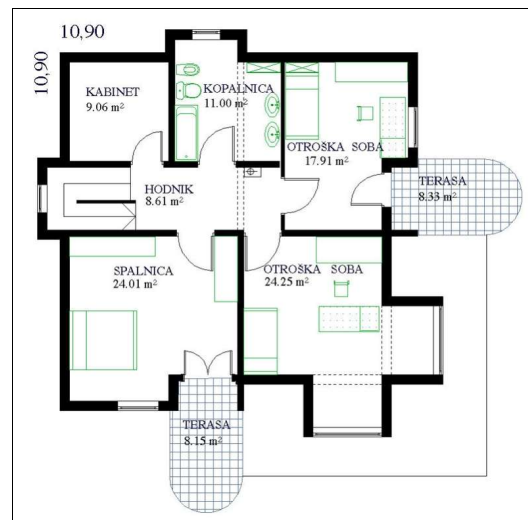

STANOVANJSKA HIŠA SONČNICA

PRITLIČJE

MANSARDA

KLET

SKUPNE KVADRATURE:

KLET: **84,54m²**

PRITLIČJE: **94,06m²**

MANSARDA: **94,84m²**

SKUPAJ: **273,44m²**