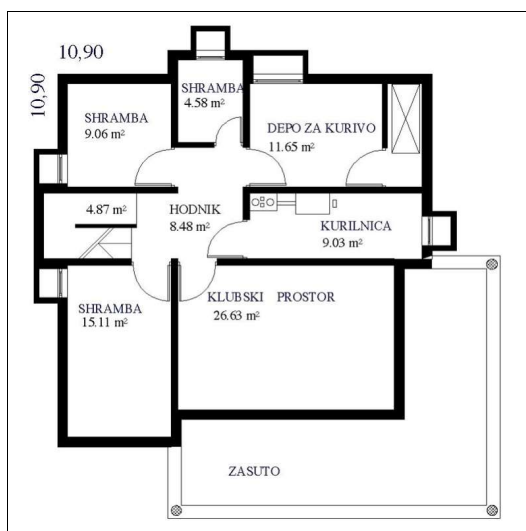

STANOVANJSKA HIŠA SONČNICA

PRITLIČJE

MANSARDA

KLET

SKUPNE KVADRATURE:

KLET: **84,54m²**

PRITLIČJE: **94,06m²**

MANSARDA: **94,84m²**

SKUPAJ: **273,44m²**