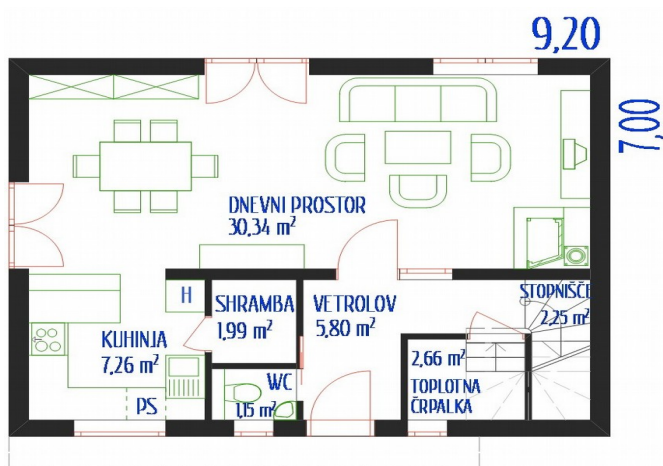

## STANOVANJSKA HIŠA SVIŠČ

PRITLIČJE

MANSARDA

POGLED

SKUPNE KVADRATURE:

PRITLIČJE: 51,45 m<sup>2</sup>

MANSARDA: 56,79 m<sup>2</sup>

SKUPAJ: 108,24 m<sup>2</sup>