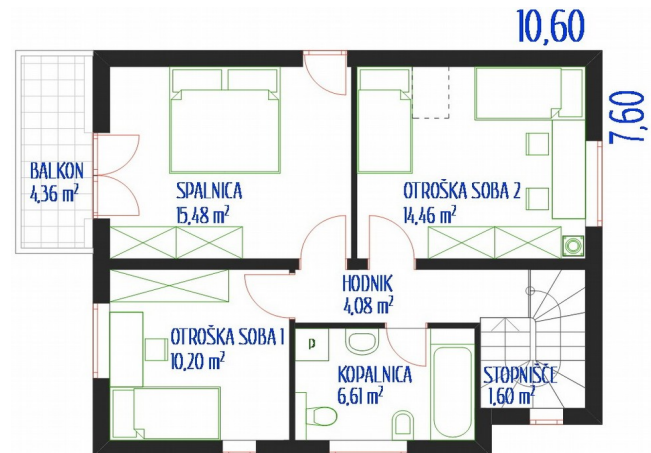

## STANOVANJSKA HIŠA SVIŠČ

PRITLIČJE

MANSARDA

POGLED

SKUPNE KVADRATURE:

PRITLIČJE: 51,45 m<sup>2</sup>

MANSARDA: 56,79 m<sup>2</sup>

SKUPAJ: 108,24 m<sup>2</sup>