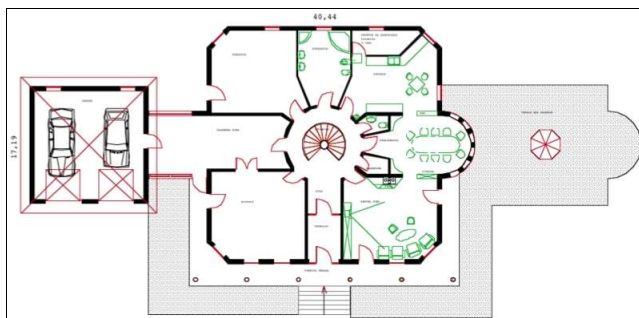

STANOVANJSKA HIŠA TAVŽENTROŽA

PRITLIČJE

40,44m x 17,19m

MANSARDA

KLET