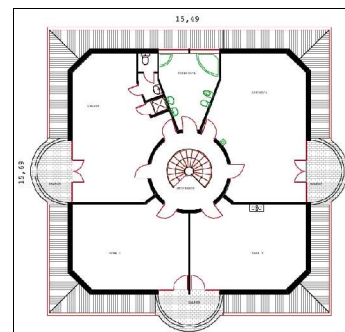

STANOVANJSKA HIŠA TAVŽENTROŽA

PRITLIČJE

40,44m x 17,19m

MANSARDA

KLET