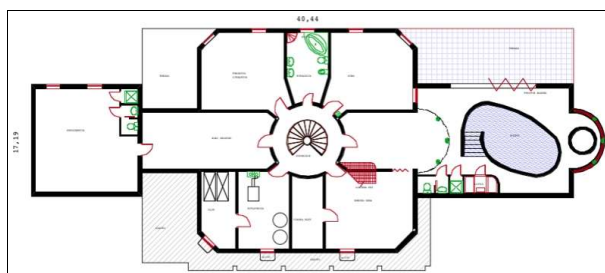

STANOVANJSKA HIŠA TAVŽENTROŽA

PRITLIČJE

40,44m x 17,19m

MANSARDA

KLET