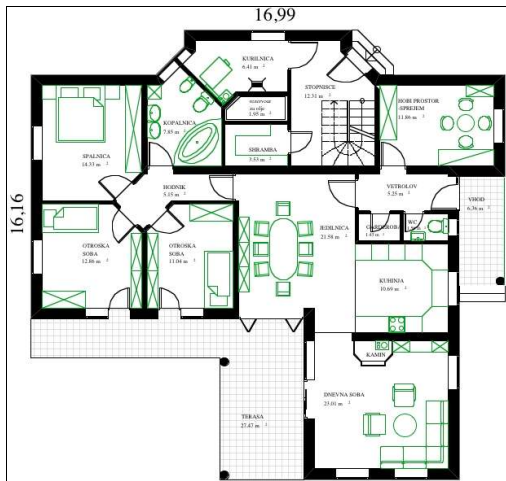

**STANOVANJSKA HIŠA TROBENTICA**

**TROBENTICA 1**

**PRITLIČJE**

**MANSARDA**

**FASADE**

**SKUPNE KVADRATURE:**

**PRITLIČJE: 178,16m<sup>2</sup>**

**MANSARDA: 183,53m<sup>2</sup>**

**SKUPAJ: 356,69m<sup>2</sup>**

TROBENTICA 2

PRITLIČJE

MANSARDA

SKUPNE KVADRATURE:

PRITLIČJE: **150,81m<sup>2</sup>**

MANSARDA: **147,21m<sup>2</sup>**

SKUPAJ: **298,02m<sup>2</sup>**