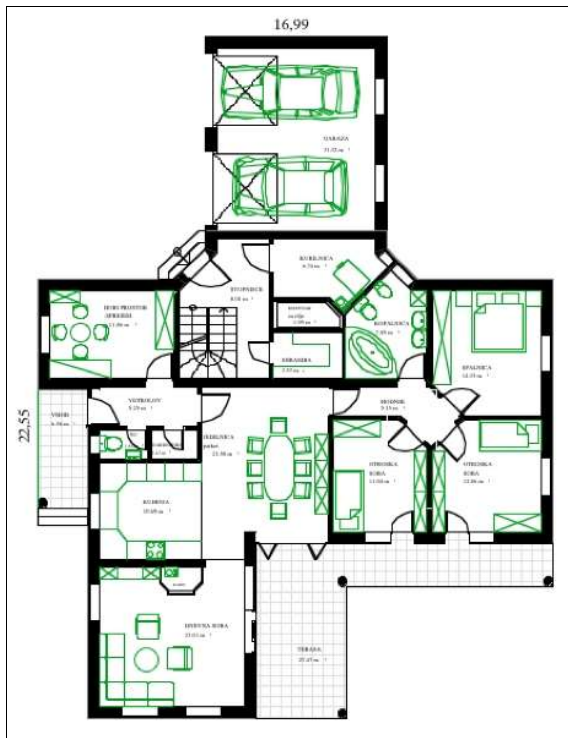

**STANOVANJSKA HIŠA TROBENTICA**

**TROBENTICA 1**

**PRITLIČJE**

**MANSARDA**

**FASADE**

**SKUPNE KVADRATURE:**

**PRITLIČJE: 178,16m<sup>2</sup>**

**MANSARDA: 183,53m<sup>2</sup>**

**SKUPAJ: 356,69m<sup>2</sup>**

TROBENTICA 2

PRITLIČJE

MANSARDA

SKUPNE KVADRATURE:

PRITLIČJE: **150,81m<sup>2</sup>**

MANSARDA: **147,21m<sup>2</sup>**

SKUPAJ: **298,02m<sup>2</sup>**