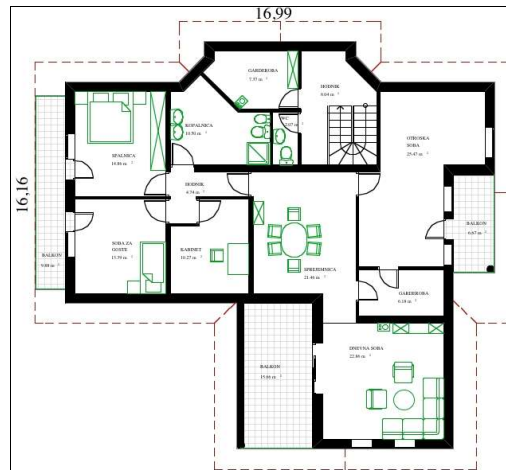

**STANOVANJSKA HIŠA TROBENTICA**

**TROBENTICA 1**

**PRITLIČJE**

**MANSARDA**

**FASADE**

**SKUPNE KVADRATURE:**

**PRITLIČJE: 178,16m<sup>2</sup>**

**MANSARDA: 183,53m<sup>2</sup>**

**SKUPAJ: 356,69m<sup>2</sup>**

TROBENTICA 2

PRITLIČJE

MANSARDA

SKUPNE KVADRATURE:

PRITLIČJE: **150,81m<sup>2</sup>**

MANSARDA: **147,21m<sup>2</sup>**

SKUPAJ: **298,02m<sup>2</sup>**