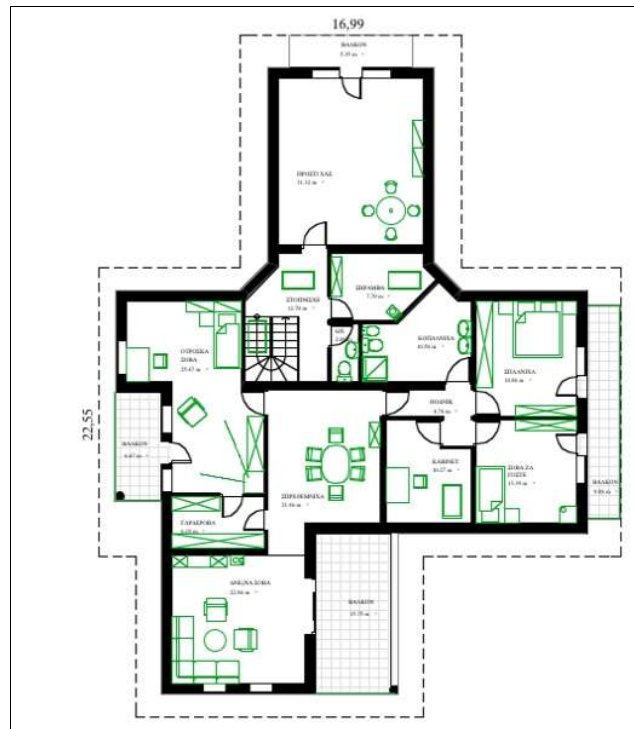

**STANOVANJSKA HIŠA TROBENTICA**

**TROBENTICA 1**

**PRITLIČJE**

**MANSARDA**

**FASADE**

**SKUPNE KVADRATURE:**

**PRITLIČJE: 178,16m<sup>2</sup>**

**MANSARDA: 183,53m<sup>2</sup>**

**SKUPAJ: 356,69m<sup>2</sup>**

TROBENTICA 2

PRITLIČJE

MANSARDA

SKUPNE KVADRATURE:

PRITLIČJE: **150,81m<sup>2</sup>**

MANSARDA: **147,21m<sup>2</sup>**

SKUPAJ: **298,02m<sup>2</sup>**