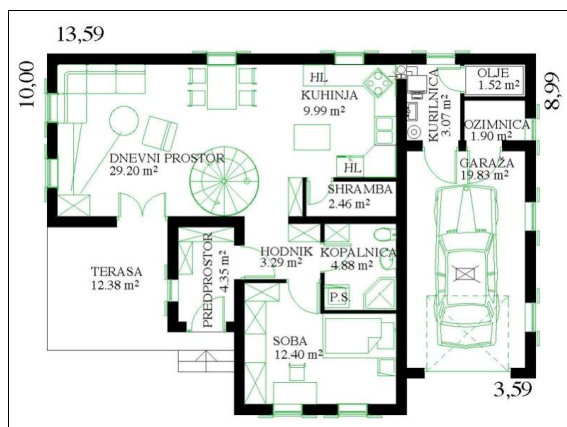

STANOVANJSKA HIŠA VIOLICA

PRITLIČJE

MANSARDA

SKUPNE KVADRATURE:

PRITLIČJE: **90,99m²**

MANSARDA: **59,89m²**

SKUPAJ: **150,88m²**