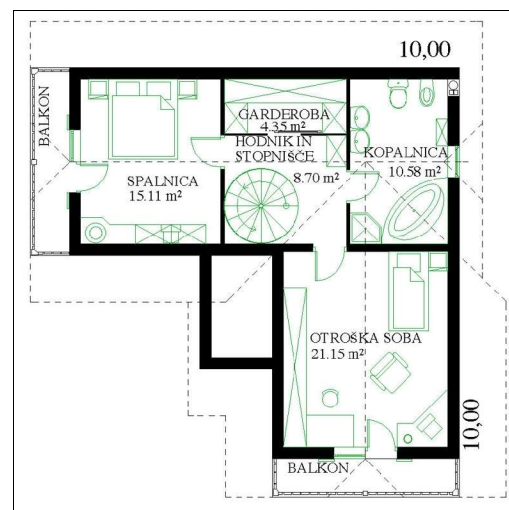

STANOVANJSKA HIŠA VIOLICA

PRITLIČJE

MANSARDA

SKUPNE KVADRATURE:

PRITLIČJE: **90,99m²**

MANSARDA: **59,89m²**

SKUPAJ: **150,88m²**