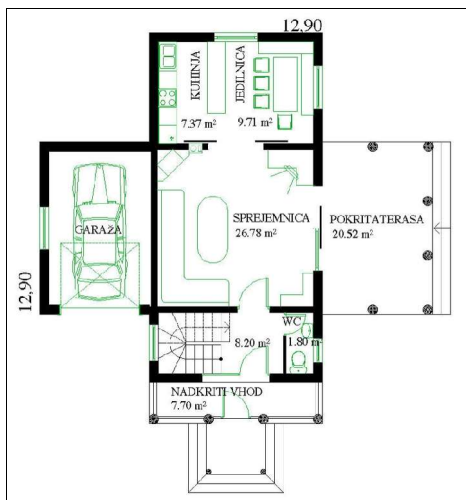

## STANOVANJSKA HIŠA VRTNICA

PRITLIČJE

MANSARDA

KLET

SKUPNE KVADRATURE:

KLET: **65,87m<sup>2</sup>**

PRITLIČJE: **97,08m<sup>2</sup>**

MANSARDA: **89,55m<sup>2</sup>**

---

SKUPAJ: **252,50m<sup>2</sup>**