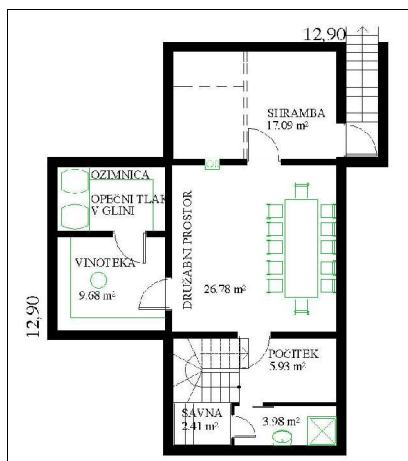

## STANOVANJSKA HIŠA VRTNICA

PRITLIČJE

MANSARDA

KLET

SKUPNE KVADRATURE:

KLET: **65,87m<sup>2</sup>**

PRITLIČJE: **97,08m<sup>2</sup>**

MANSARDA: **89,55m<sup>2</sup>**

---

SKUPAJ: **252,50m<sup>2</sup>**