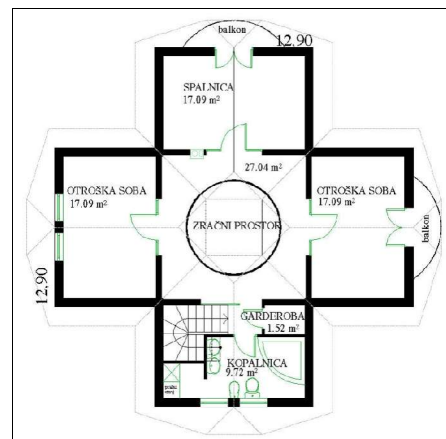

## STANOVANJSKA HIŠA VRTNICA

PRITLIČJE

MANSARDA

KLET

SKUPNE KVADRATURE:

KLET: **65,87m<sup>2</sup>**

PRITLIČJE: **97,08m<sup>2</sup>**

MANSARDA: **89,55m<sup>2</sup>**

---

SKUPAJ: **252,50m<sup>2</sup>**