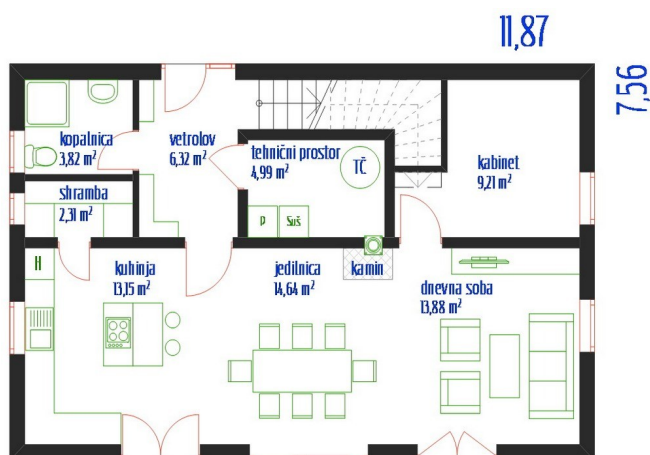

STANOVANJSKA HIŠA ZIMZELEN

PRITLIČJE

MANSARDA

POGLED

SKUPNE KVADRATURE:

PRITLIČJE: 68,32 m²

MANSARDA: 72,68 m²

SKUPAJ: 141,00 m²