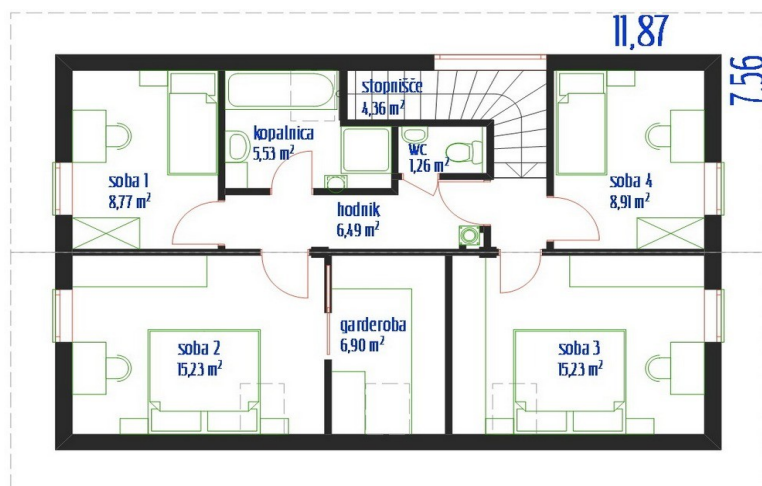

STANOVANJSKA HIŠA ZIMZELEN

PRITLIČJE

MANSARDA

POGLED

SKUPNE KVADRATURE:

PRITLIČJE: 68,32 m²

MANSARDA: 72,68 m²

SKUPAJ: 141,00 m²