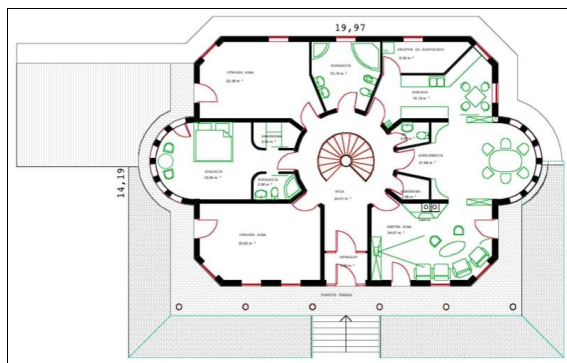

## STANOVANJSKA HIŠA ZLATICA

PRITLIČJE

MANSARDA

KLET

SKUPNE KVADRATURE:

KLET: **177,54m<sup>2</sup>**

PRITLIČJE: **169,86m<sup>2</sup>**

MANSARDA: **162,23m<sup>2</sup>**