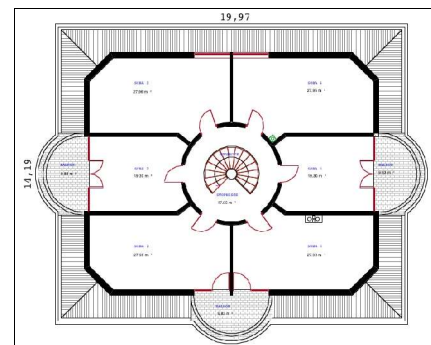

## STANOVANJSKA HIŠA ZLATICA

PRITLIČJE

MANSARDA

KLET

SKUPNE KVADRATURE:

KLET: **177,54m<sup>2</sup>**

PRITLIČJE: **169,86m<sup>2</sup>**

MANSARDA: **162,23m<sup>2</sup>**