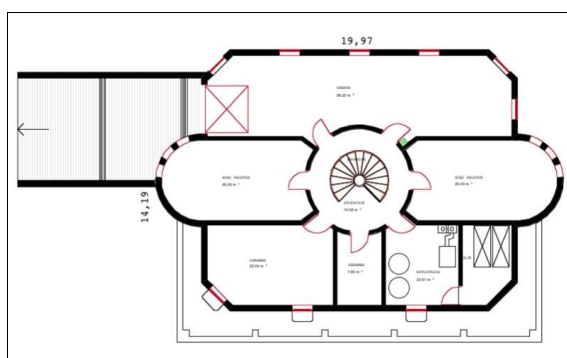

## STANOVANJSKA HIŠA ZLATICA

PRITLIČJE

MANSARDA

KLET

SKUPNE KVADRATURE:

KLET: **177,54m<sup>2</sup>**

PRITLIČJE: **169,86m<sup>2</sup>**

MANSARDA: **162,23m<sup>2</sup>**