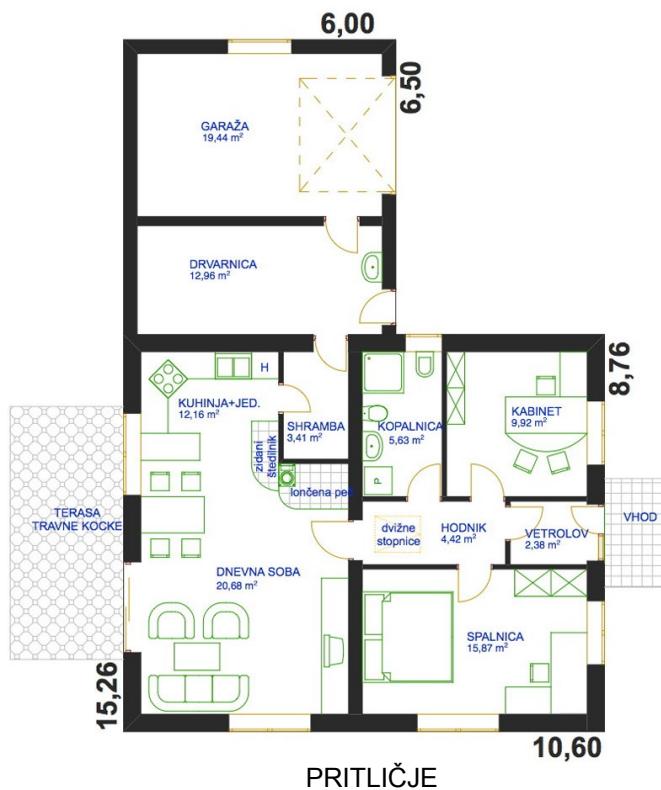

STANOVANJSKA HIŠA KOSMULJA

KOSMULJA

SKUPNE KVADRATURE:

PRITLIČJE: **106,87 m²**