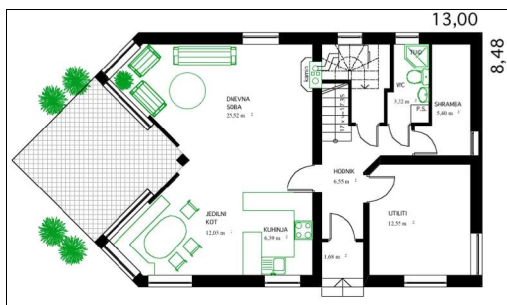

## STANOVANJSKA HIŠA TULPIKA

TULPIKA 1

SKUPNE KVADRATURE:

PRITLIČJE: 76,11m<sup>2</sup>

MANSARDA: 83,27m<sup>2</sup>

SKUPAJ: 159,38m<sup>2</sup>

TULPIKA 2

PRITLIČJE

MANSARDA

KLET

SKUPNE KVADRATURE:

KLET: **93,37m<sup>2</sup>**

PRITLIČJE: **92,94m<sup>2</sup>**

MANSARDA: **88,83m<sup>2</sup>**

SKUPAJ: **275,14m<sup>2</sup>**