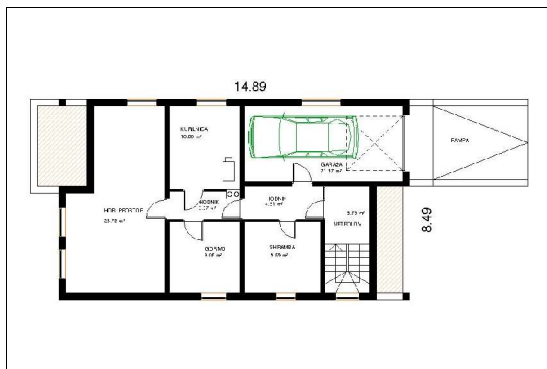

## STANOVANJSKA HIŠA TULPIKA

TULPIKA 1

SKUPNE KVADRATURE:

PRITLIČJE: 76,11m<sup>2</sup>

MANSARDA: 83,27m<sup>2</sup>

SKUPAJ: 159,38m<sup>2</sup>

TULPIKA 2

PRITLIČJE

MANSARDA

KLET

SKUPNE KVADRATURE:

KLET: **93,37m<sup>2</sup>**

PRITLIČJE: **92,94m<sup>2</sup>**

MANSARDA: **88,83m<sup>2</sup>**

SKUPAJ: **275,14m<sup>2</sup>**