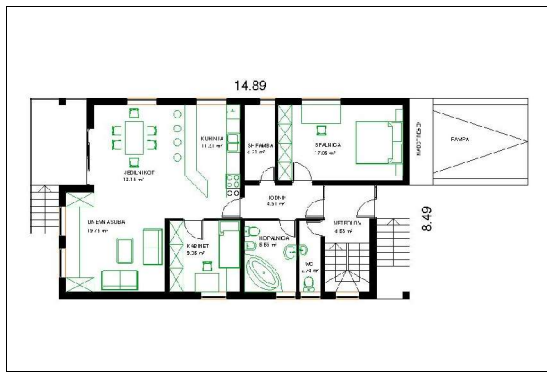

## STANOVANJSKA HIŠA TULPIKA

TULPIKA 1

SKUPNE KVADRATURE:

PRITLIČJE: 76,11m<sup>2</sup>

MANSARDA: 83,27m<sup>2</sup>

SKUPAJ: 159,38m<sup>2</sup>

TULPIKA 2

PRITLIČJE

MANSARDA

KLET

SKUPNE KVADRATURE:

KLET: **93,37m<sup>2</sup>**

PRITLIČJE: **92,94m<sup>2</sup>**

MANSARDA: **88,83m<sup>2</sup>**

SKUPAJ: **275,14m<sup>2</sup>**