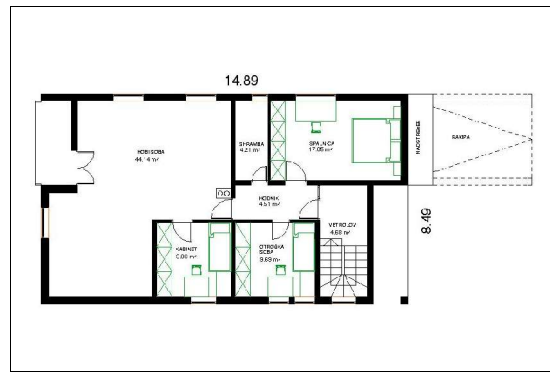

## STANOVANJSKA HIŠA TULPIKA

TULPIKA 1

SKUPNE KVADRATURE:

PRITLIČJE: 76,11m<sup>2</sup>

MANSARDA: 83,27m<sup>2</sup>

SKUPAJ: 159,38m<sup>2</sup>

TULPIKA 2

PRITLIČJE

MANSARDA

KLET

SKUPNE KVADRATURE:

KLET: **93,37m<sup>2</sup>**

PRITLIČJE: **92,94m<sup>2</sup>**

MANSARDA: **88,83m<sup>2</sup>**

SKUPAJ: **275,14m<sup>2</sup>**