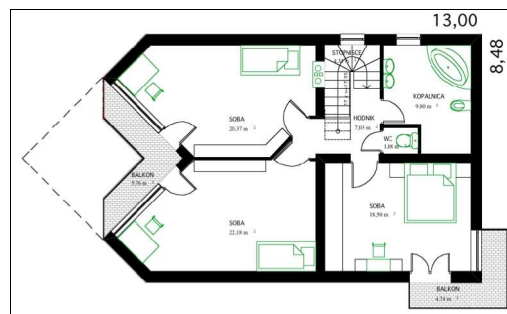

## STANOVANJSKA HIŠA TULPIKA

TULPIKA 1

SKUPNE KVADRATURE:

PRITLIČJE: 76,11m<sup>2</sup>

MANSARDA: 83,27m<sup>2</sup>

SKUPAJ: 159,38m<sup>2</sup>

TULPIKA 2

PRITLIČJE

MANSARDA

KLET

SKUPNE KVADRATURE:

KLET: **93,37m<sup>2</sup>**

PRITLIČJE: **92,94m<sup>2</sup>**

MANSARDA: **88,83m<sup>2</sup>**

SKUPAJ: **275,14m<sup>2</sup>**